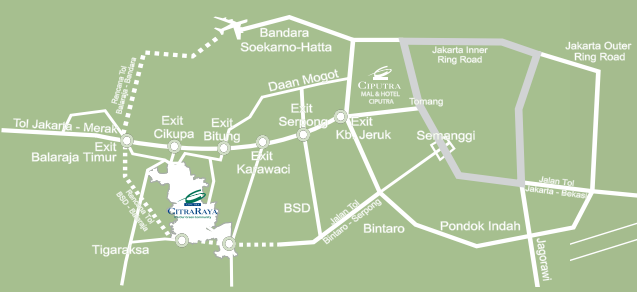

### SPESIFIKASI LINGKUNGAN

**Jalan ROW** 32

**Penerangan Jalan Umum** Lampu LED

**Jaringan Kabel** Bawah Tanah

**Saluran Drainase Lingkungan** Tertutup

ECOPOLIS

PETA LOKASI

MARKETING OFFICE  
Jl CitraRaya Boulevard  
Tangerang, 15710