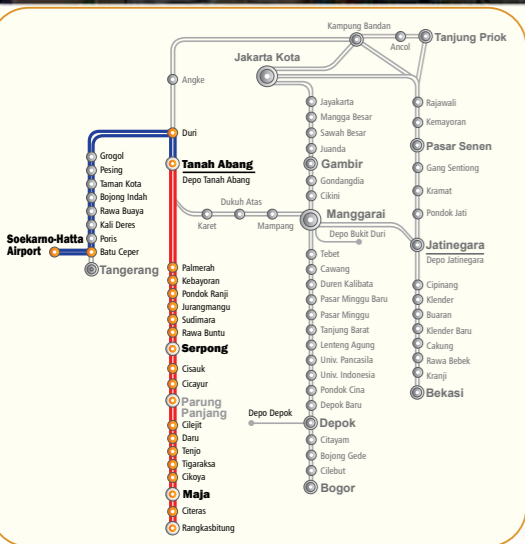

Boulevard Utama ROW 40

Swimming Pool	Aerobic Hall	Badminton Hall	Fitness Center	Mini Market	Masjid	Muslim Cendekia Islamic School	Sekolah Mutiara Bangsa	Klinik Kesehatan Eco Medika	Stasiun KRL Maja	Shuttle Bus

TRANSIT ORIENTED DEVELOPMENT

Konsep pengembangan kota dengan kemudahan akses terhadap fasilitas kota, perumahan, area komersial, perkantoran, pasar modern, ruang terbuka dan sarana publik lain dengan menghubungkannya ke jalur pedestrian/pejalan kaki, jalur sepeda dan transportasi umum (kereta api dan bus).

Stasiun KRL Maja

Stasiun KRL Maja 500m dari Citra Maja Raya

TERHUBUNG KE JAKARTA PUSAT dengan KRL Commuter Line

type **JAATI** LB **22** LT **60**

L.5

RS
TEVANA

type **DRAVANTI** LB 27 LT 72

L.6