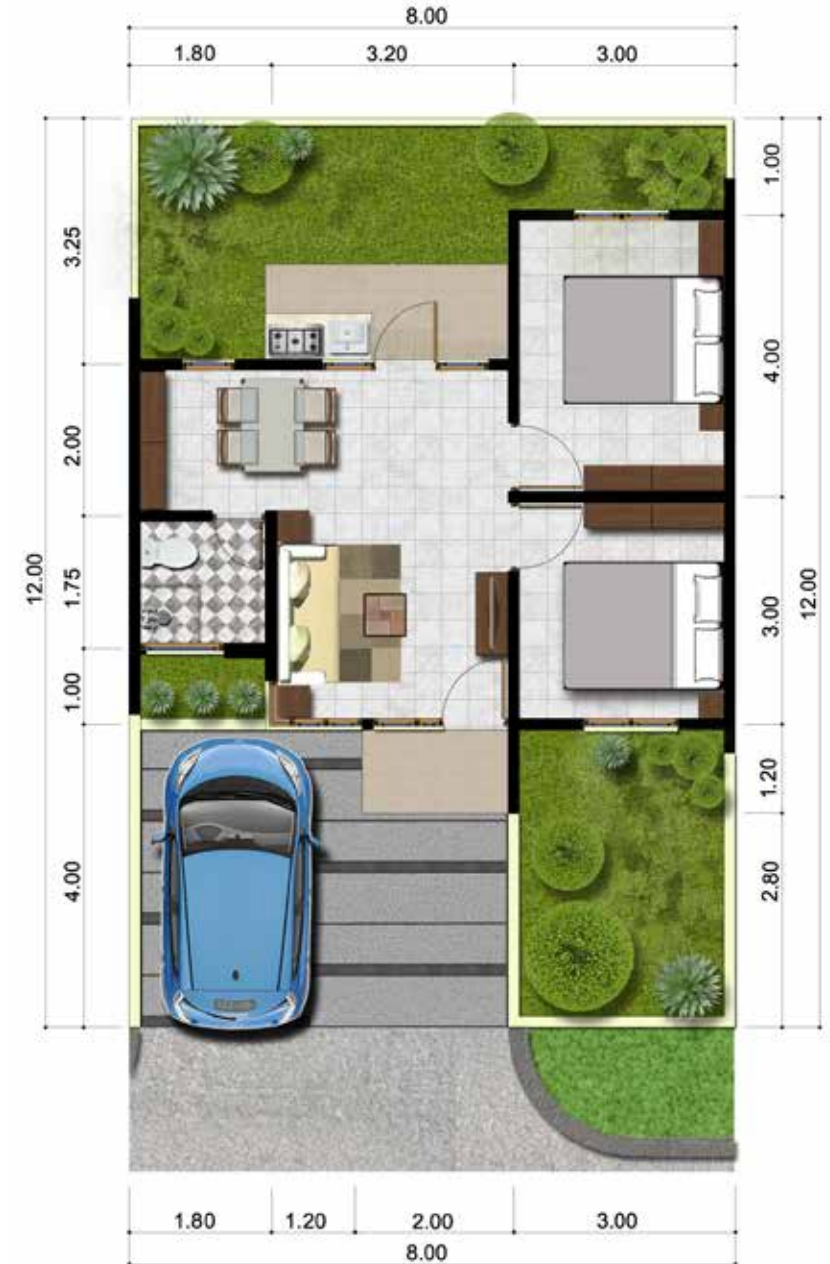

LUGANO PARK

tipe **NEO PICOLLO**

L.6

LB 29 m²

LT 72 m² (6 x 12)

 **2**

 **1**

tipo **NEO MEZZANO**

L.7

LB 41 m²

LT 84 m² (7 x 12)

type **NEO GRANDE**

L.8

LB 47 m²

LT 96 m² (8 x 12)

2

1

EAST PORTOFINO

- TIPE NEO PICOLLO LB/LT 29/72
- TIPE NEO MEZZANO LB/LT 41/84
- TIPE NEO GRANDE LB/LT 47/96

Data, ilustrasi, ukuran dan spesifikasi yang tercantum di sini berdasarkan situasi dan kondisi pada masa perencanaan. Perubahan dapat terjadi sewaktu-waktu dan merupakan hak penuh Developer