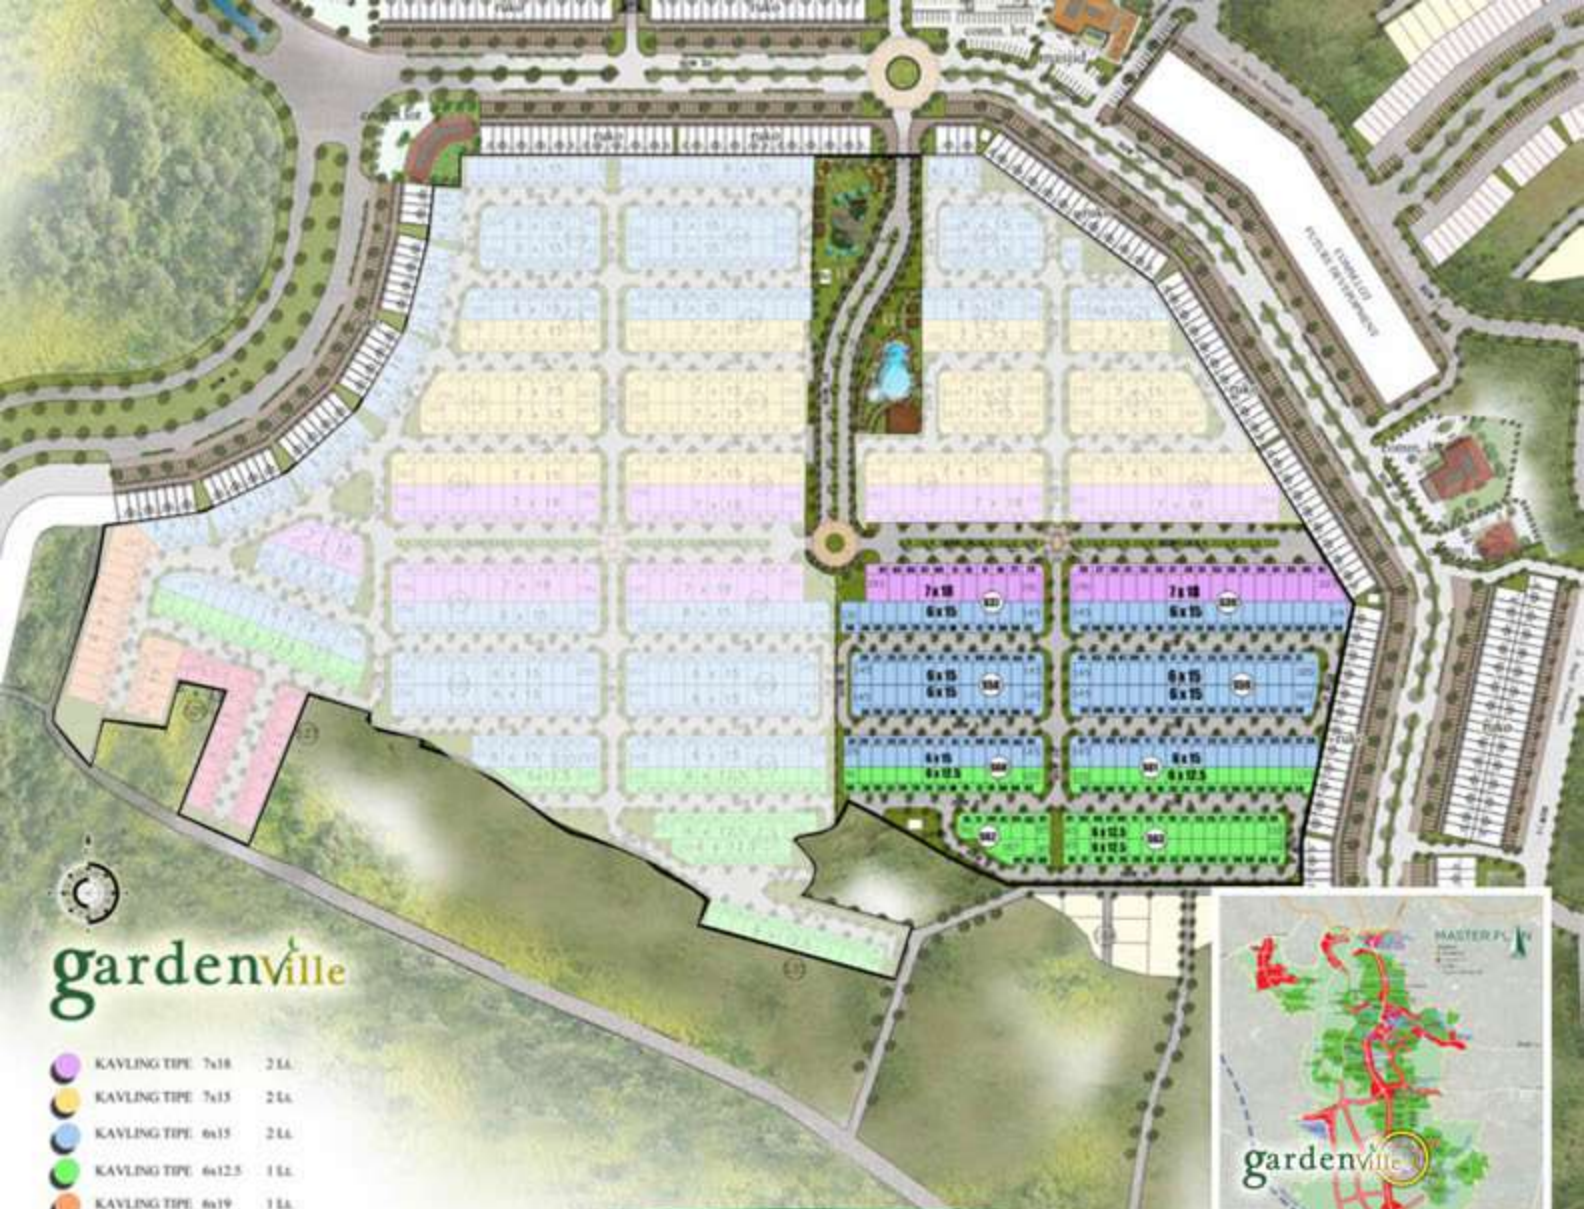

gardenville

- KAVLING TIPE 7x18 2 Lt.
- KAVLING TIPE 7x13 2 Lt.
- KAVLING TIPE 6x15 2 Lt.
- KAVLING TIPE 6x12.5 1 Lt.
- KAVLING TIPE 6x19 1 Lt.
- KAVLING TIPE 6x13 1 Lt.

SPESIFIKASI TEKNIS

PONDASI

- Batu Kali

STRUKTUR

- Beton Bertulang

DINDING

- Bata / Hebel / Celcon diplester dan dicat
- Dinding pembatas = Double dinding
- Cat Eksterior ex. Mowilex Weathercoat / Setara
- Cat Interior ex. Mowilex / Setara
- Ornamen Fasad Woodplank ex. Conwood / setara

PLAFOND

- Gypsum (Ruang Dalam)
- GRC Board (K. Mandi, Teras & Overstek)

LANTAI

- Keramik 40x40 (R. Utama) ex. Roman / Setara
- Keramik 30x30 (Teras, KM & R. Service) ex. Roman / Setara
- Rabat Beton & Koral Sikat (Carport)

SANITAIR

Kamar Mandi Utama

- Shower ex. American Standard / Setara
- Wastafel ex. American Standard / Setara
- Closet Duduk + Eco Washer ex. American Standard / setara

Kamar Mandi Pembantu

- Closet Jongkok

RANGKA ATAP

- Rangka Baja Ringan

PENUTUP ATAP

- Genteng Beton

JENDELA

- Kusen Aluminium
- Jendela Aluminium + Kaca

PINTU

- Kusen Aluminium
- Daun Pintu Engineering Wood finish Cat

INSTALASI LISTRIK

- PLN 1300 W (Tipe L6 : Perlite)
- PLN 2200 W (Tipe L6 : Rosette, Tipe L7 : Espalier)

INSTALASI AIR

- Air Bersih Standar PAM

INSTALASI AC

- Instalasi AC di R. Keluarga (2 PK) dan semua Kamar Tidur (3/4 PK) (Tipe Rosette & Espalier)

INSTALASI TELEPON

- 1 Line Telepon (Langsung Kring)
- Gratis 1 Tahun Abodemen Sejak Serah Terima

INSTALASI INTERNET

- Koneksi Internet & TV Kabel
- Gratis 1 Tahun Sejak Serah Terima

FITUR GREEN CONCEPT

- Biological Septictank
- Exhaust Fan untuk Kamar Mandi yang tidak ada penghawaan alami
- Cat Ramah Lingkungan (Green Label) ex. Mowilex / Setara
- Resapan Biopori

SPESIFIKASI LINGKUNGAN:

- Kawasan Tanpa Pagar
- Instalasi Kabel Listrik & Telepon Bawah Tanah
- Saluran Drainase Lingkungan Tertutup
- Children Playground, Adventure Park, Clubhouse / Community Hall
- Jalan Lingkungan & Jalan Dalam Cluster Cor Beton

For information, please call

021 5960888

CitraRaya Marketing Office

Jl. CitraRaya Boulevard, Tangerang 15710

www.citraraya.com

[f CitraRaya](#) [CitraRaya_Eco](#)

CITRARAYA
It's Our Green Community

ECO
CULTURE