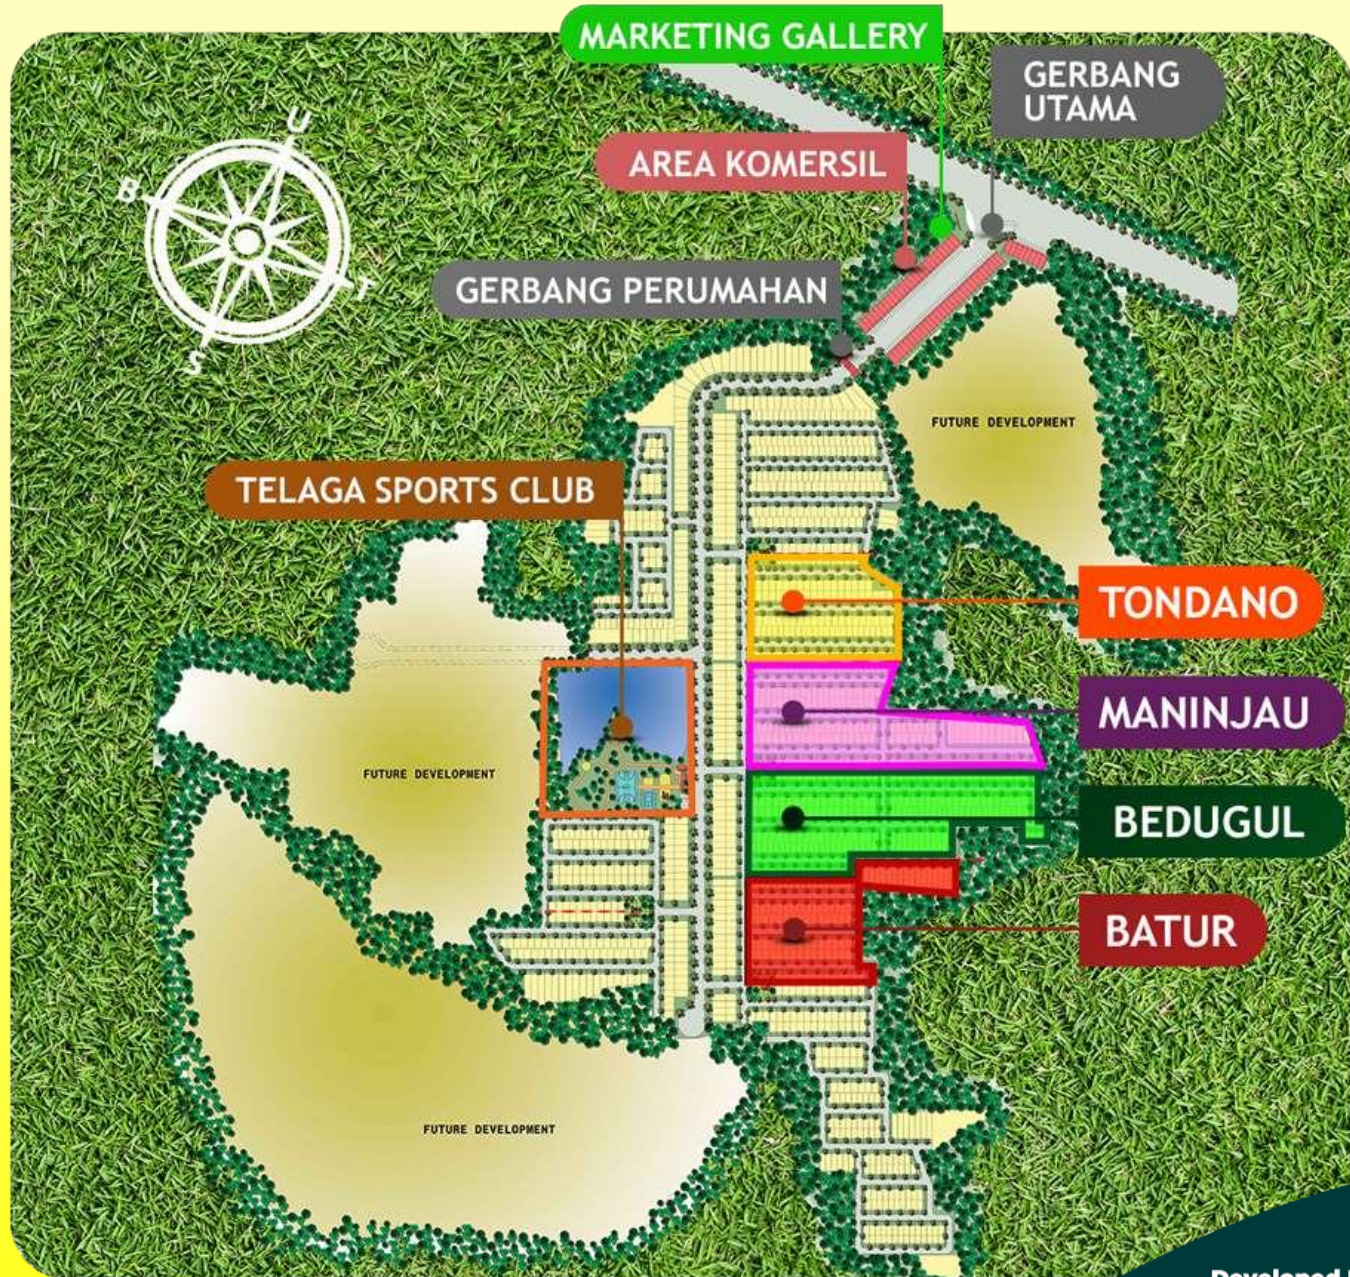

Rencananya, proyek Tol Serbaraja akan dibangun dalam tiga tahapan. Tahap pertama akan dibangun di BSD - Legok dengan panjang 11,3 km, tahap kedua akan menghubungkan Legok - Tigaraksa dengan panjang 10,7 km, dan tahap ketiga sepanjang 17,8 km yang akan menghubungkan Tigaraksa Selatan - Balaraja.

Developed By:

**BSA
land**

PROGRESS PEMBANGUNAN TOLL

TELAGA

@Legok Serpong

TELAGA

@Legok Serpong

MASTER PLAN

FACILITIES

- Basketball Court
- Badminton Court
- Futsal Court
- Jogging Track
- Fitness Outdoor
- Children Playground
- Sitting Area
- Eldery Meeting Point
- Mini Market

Hadir untuk sebuah
Kualitas

Hadir untuk sebuah
Keunggulan

Developed By: **BSA
land**

Hadir untuk suatu Kenyamanan Lingkungan

Hadir untuk suatu
Lingkungan Yang Harmonis

CLUSTER
**BATUR &
BEDUGUL**

TELAGA
@Legok Serpong

Developed By: **BSA
land**

TELAGA

@Legok Serpong