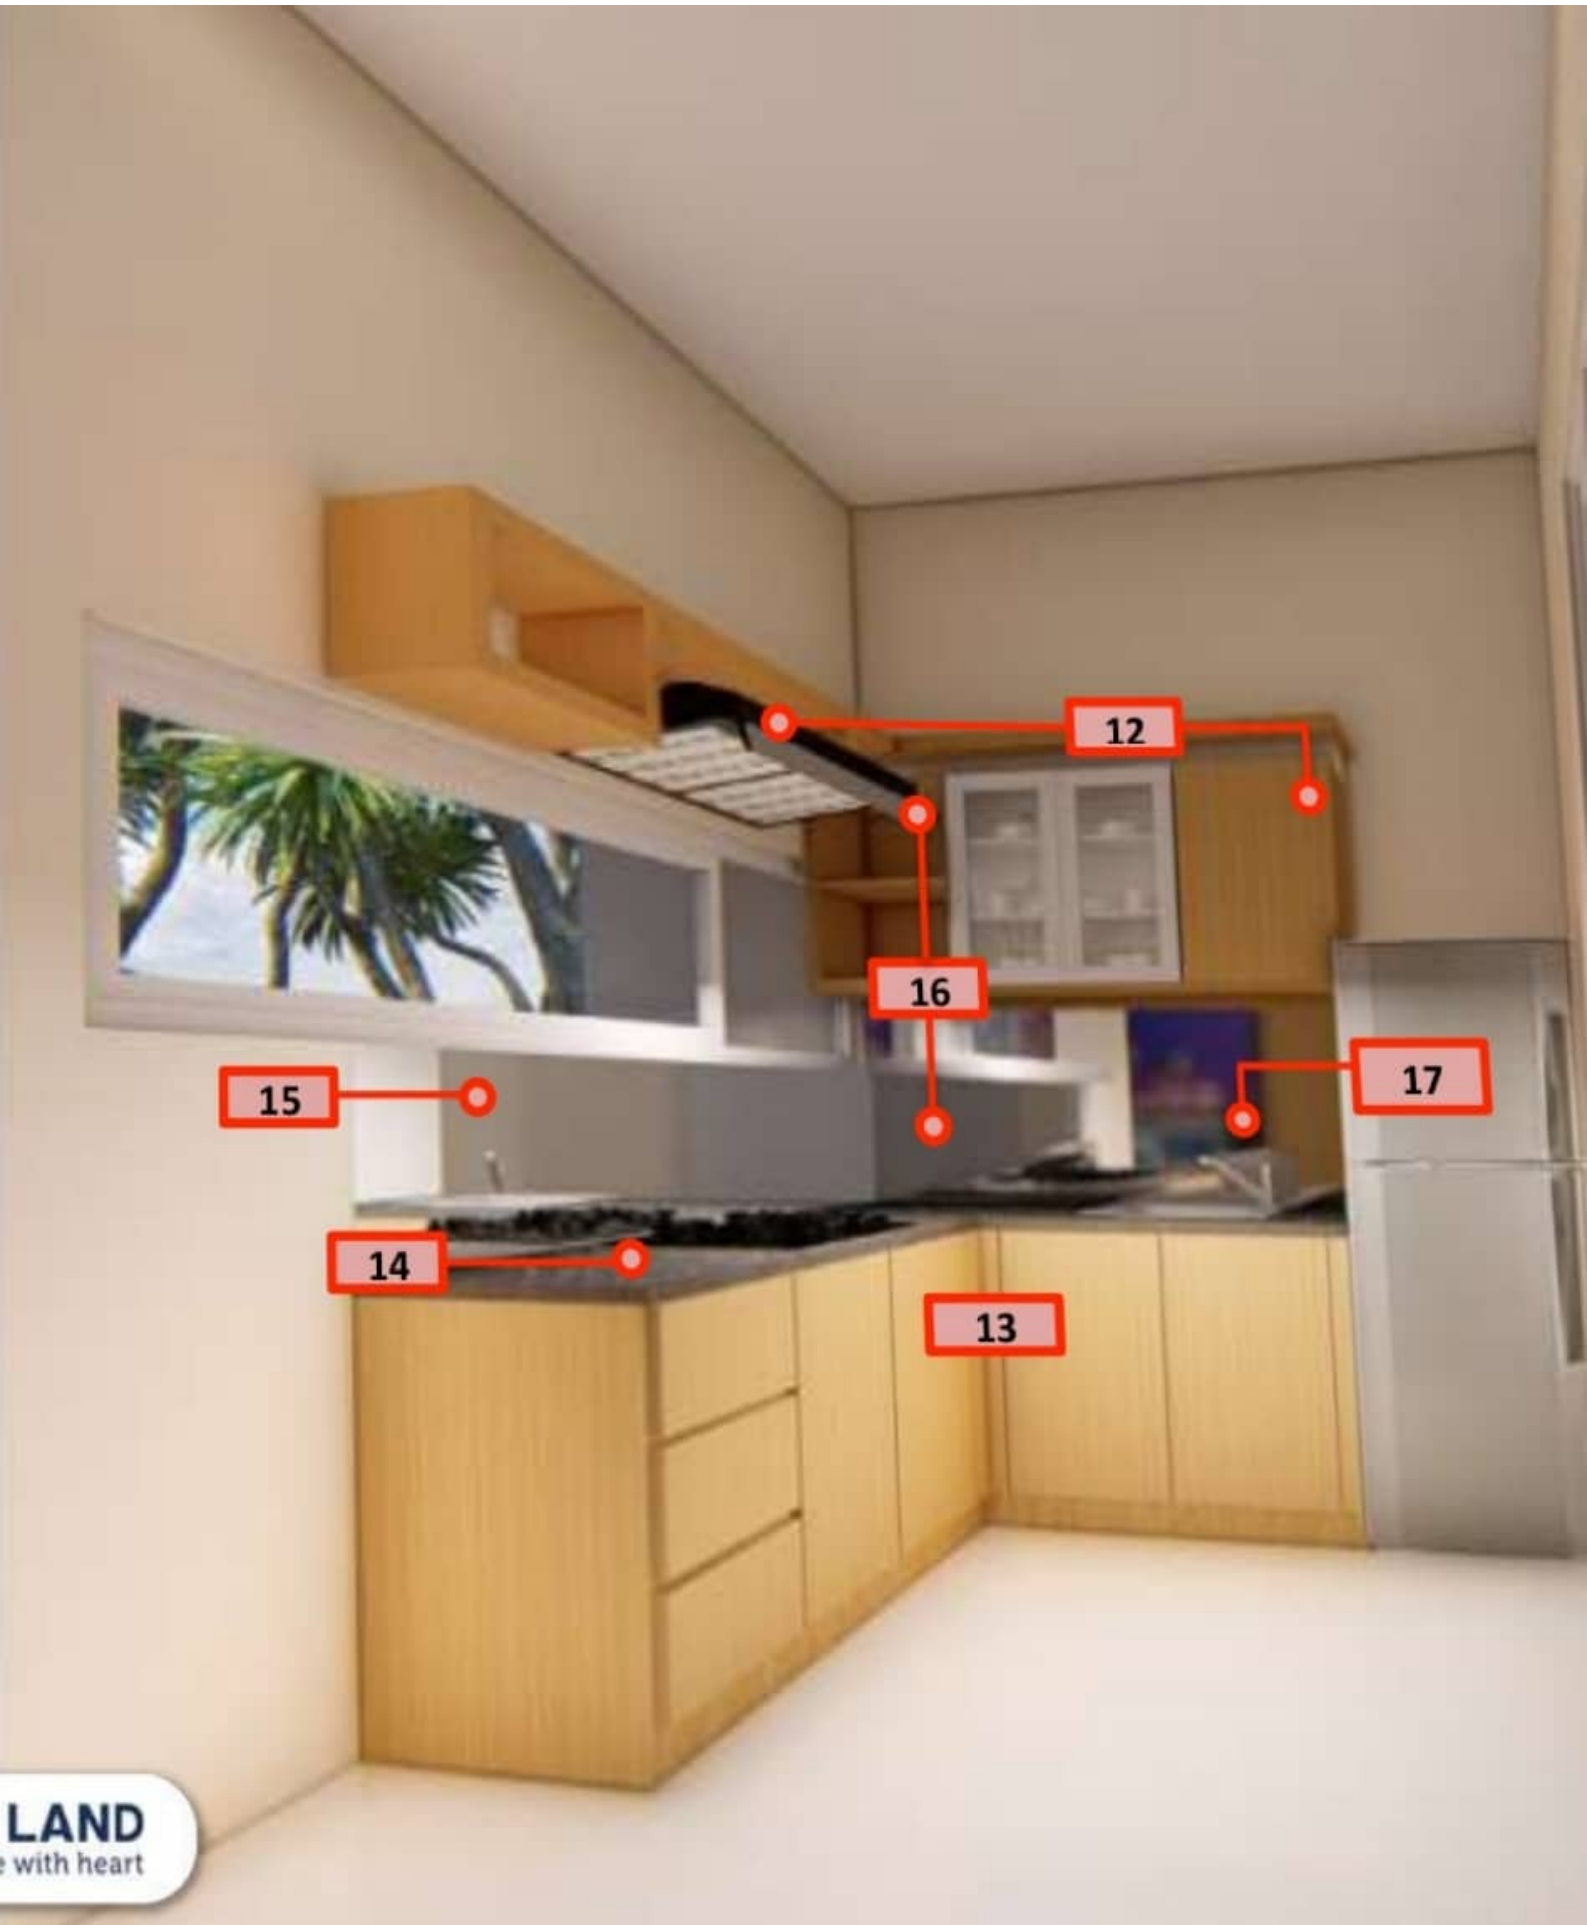

LAND
e with heart