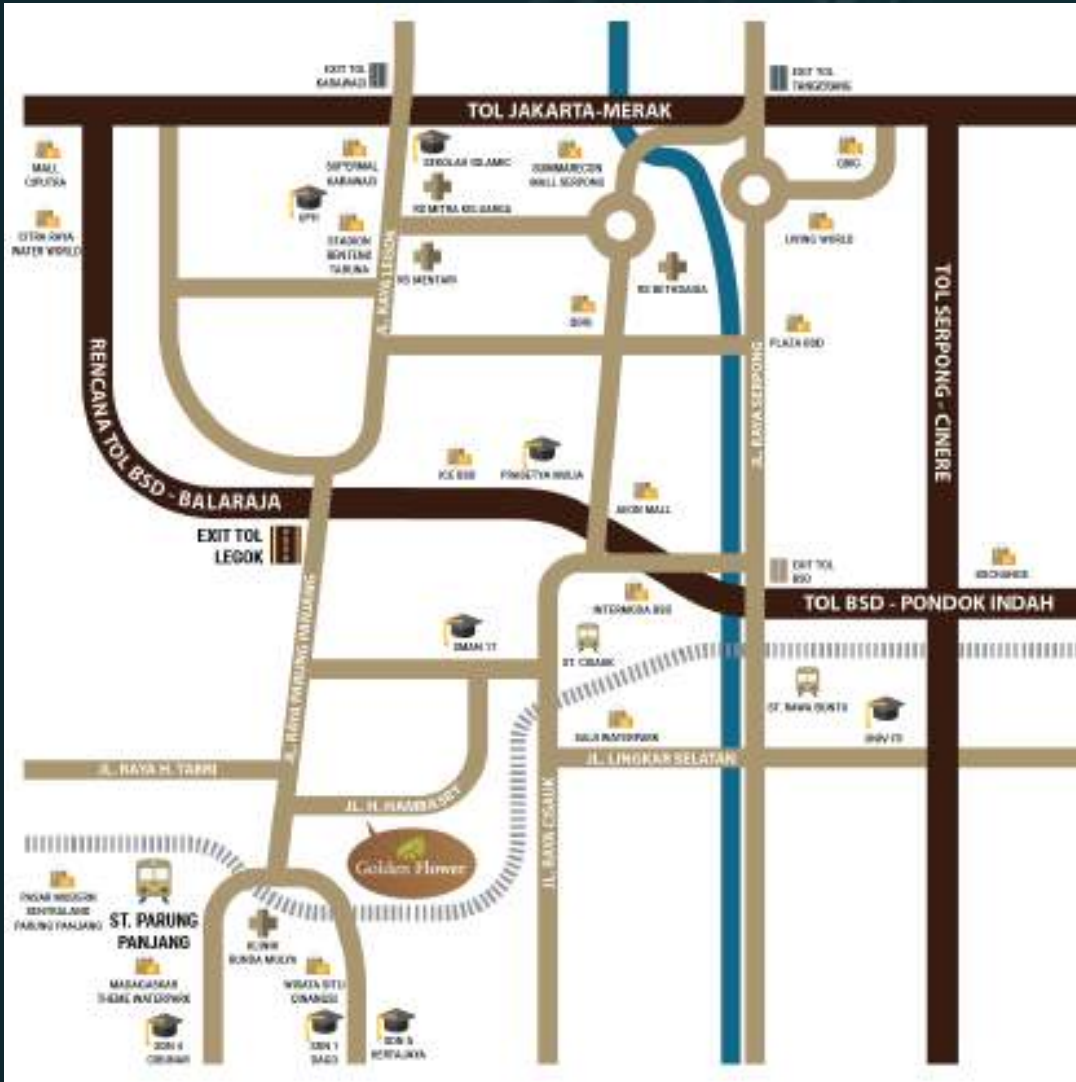

Fasilitas Penunjang

KAMPUS & SEKOLAH

- Universitas Pelita Harapan
- Universitas ITI
- Prasetya Mulia
- SDN 1 Dago
- SDN 4 Cibunar
- Sekolah Az Zahra
- SMAN 17 Tangerang Selatan
- Sekolah Islamic

SHOPPING MALL

- Aeon Mal
- Intermoda BSD
- Summarecon Mall Serpong
- Pasar Modern Sentraland
- Saiji Waterpark

RUMAH SAKIT

- RS. Mentari
- RS Mitra Keluarga
- Klinik Budi Mulya
- RS. Bethesda
- RS Siloam